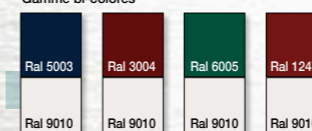

Les "nuances d'Apollonia"

9 couleurs et 4 bi-couleurs, satinées... disponibles en 7 semaines*

* Sauf configurations spéciales et contraintes d'approvisionnement

Gamme bi-couleurs

La gamme "Arc en Ciel"

Toutes les couleurs de votre imagination et le bi-couleur en fonction des délais d'approvisionnement !