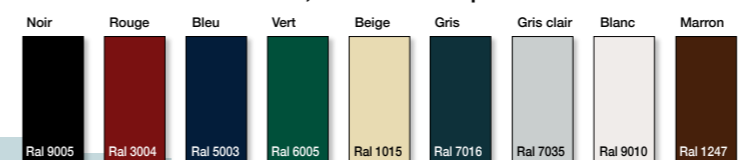

Les "nuances d'Apollonia"

9 couleurs et 4 bi-couleurs, satinées... disponibles en 7 semaines*

* Sauf configurations spéciales et contraintes d'approvisionnement

Gamme bi-couleurs

La gamme "Arc en Ciel"

Toutes les couleurs de votre imagination et le bi-couleur en fonction des délais d'approvisionnement !