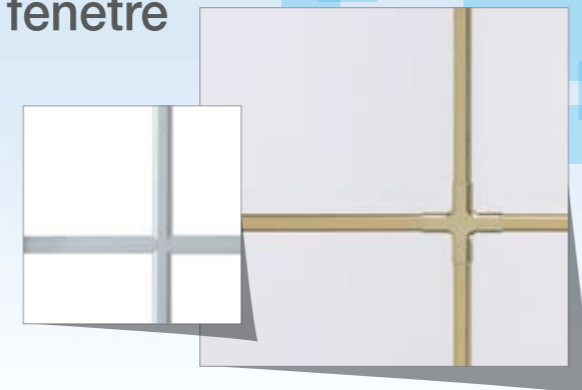

■ Vous pouvez décorer à l'envie votre fenêtre

■ Eclairiez votre fenêtre avec un grand choix de vitrages.
Disponibles sur demande.

■ Equipez votre fenêtre de petits bois collés ou intégrés

Votre fenêtre Roche France est le fruit d'une expérience acquise, par notre groupe, depuis 1938.
Roche France engage son nom et garantit ses produits.

Nous concevons vos fenêtres comme vous les avez imaginées

PERFORMANCES

CLASSEMENT A*₃ E*_{6A} V_{A2}

AFFAIBLISSEMENT ACOUSTIQUE

(sauf coulissant)

Classe AC1 = 30 DB (A) façade en 4+16+4

Classe AC2 = 35 DB (A) façade en 4+10+10

Classe AC3 = 40 DB (A) façade en Contrasonor 40-31

ISOLATION THERMIQUE

Double Vitrage	CoefUw	CoefUj/n
4-16-4 Fe Argon Warm edge	1,4	1,3
4-14-6 Fe Argon	1,6	1,4
4-10-10 Fe Argon	1,8	1,6
Contrasonor Fe Argon	1,7	1,5
Triple Vitrage	CoefUw	CoefUj/n
4-10-4-10-4 Fe Argon	1,3	1,2

GAMME CONFORT

fenêtres
**ROCHE
FRANCE**

en toute confiance

■ Volets roulants intégrés

Offrez vous le confort et la facilité en équipant vos fenêtres Roche France de volets roulants.

Toute une gamme qui s'adapte à toutes les situations pour le neuf ou la rénovation.

PRIORITÉ À LA
QUALITÉ

Toutes nos menuiseries sont garanties 10 ans

fenêtres
**ROCHE
FRANCE**

en toute confiance

ROCHE FRANCE - 60 rue du Québec
Z.I. Chef de Baie - 17000 LA ROCHELLE
Tél. : 05 46 00 53 30 - Fax : 05 46 43 65 50
www.roche-france.fr
SARL au capital de 1 100 000 € - R.C.S. LA ROCHELLE B 325 750 883

LA GARANTIE D'UN FABRICANT

20 ans de professionnalisme
à votre service : plus qu'une expérience,
une véritable garantie de satisfaction.